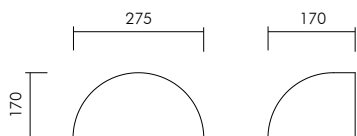

MEMI

Betrieb: 230V / 50Hz
 Gehäuse: Aludruckguss
 Farben: alu
 Glas: Sicherheitsglas sandgestrahlt
 Fassung: E27
 Schutzgrad: IP54
 Schutzklasse: I

Andere Farben und Leistungen auf Anfrage.

230 V 50Hz	E27 	E27 			
CE	F	IP 54			