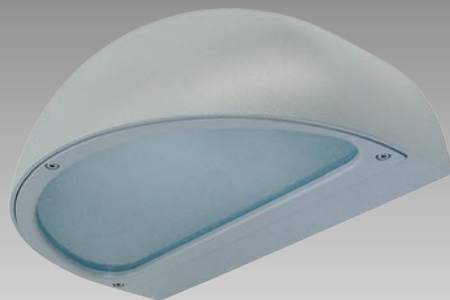

MEMI

Betrieb: 230V / 50Hz
 Gehäuse: Aludruckguss
 Farben: alu
 Glas: Sicherheitsglas sandgestrahlt
 Fassung: E27
 Schutzgrad: IP54
 Schutzklasse: I

Andere Farben und Leistungen auf Anfrage.

230 V 50Hz	E27 	E27 			
CE	F	IP 54			